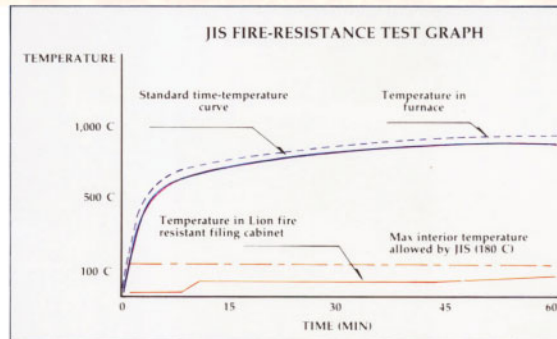

NASCO FIRE RESISTANT FILING CABINETS

DIGITAL

NASCO 9205

NASCO 9206

PASSPORT FILING CABINET

NASCO 9207

FIRE FILING CABINET

Height - 1549mm
 Width - 530mm
 Depth - 680mm
 Weight - 300 Kgs