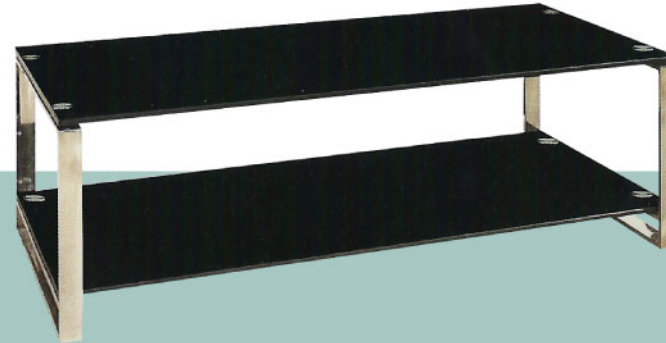

MEETING TABLE - GLASS

NASCO 9094
W2400 X D1000 X H750mm
W2000 X D900 X H750mm

SIDEBOARD - GLASS

NASCO 9095
W1000 X D500 X H750mm

NASCO 9096
ø1000 X H750mm

NASCO 9097
ø900 X H750mm

NASCO 9098
ø1000 X H750mm

NASCO 9099
W800 X D400 X H1800mm

COFFEE TABLES- GLASS

NASCO 9100
W1200 X D600 X H420mm

NASCO 9101
W600 X D600 X H420mm

NASCO 9102
W1300 X D650 X H480mm

RECEPTION DESKS

NASCO 9103

W2000 X D850 X H950mm X 12mm
W1800 X D800 X H950mm X 12mm
W1600 X D800 X H950mm X 12mm