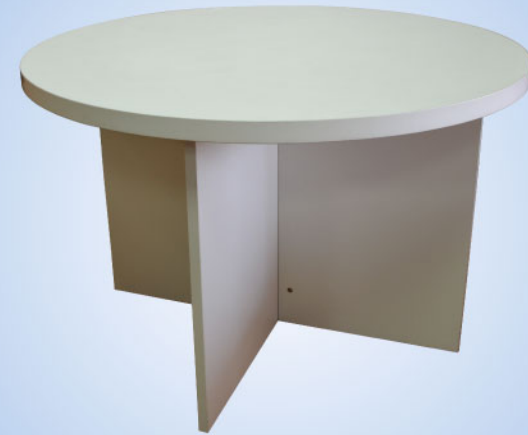

WALL CABINETS - MELAMINE

NASCO 9077
W1200 X D400 X H2000mm

MEETING TABLES - MELAMINE

NASCO 9078

W2400 X D1200 X H760mm
W3000 X D1200 X H760mm

NASCO 9079

Ø 1200 X H760mm

SIDEBOARD - MELAMINE