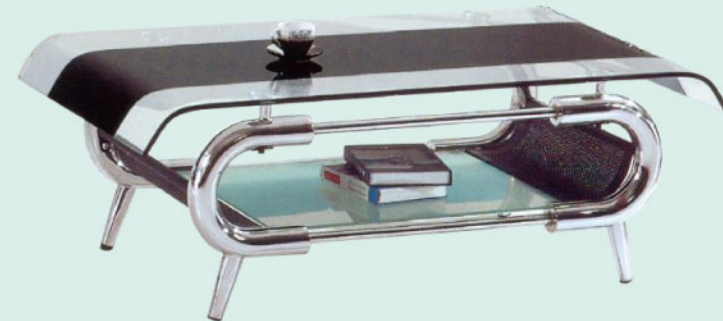

MEETING TABLE - GLASS

NASCO 9094
W2400 X D1000 X H750mm
W2000 X D900 X H750mm

SIDEBOARD - GLASS

NASCO 9095
W1000 X D500 X H750mm

NASCO 9096
ø1000 X H750mm

NASCO 9097
ø900 X H750mm

NASCO 9098
ø1000 X H750mm

NASCO 9099
W800 X D400 X H1800mm

COFFEE TABLES- GLASS

NASCO 9100
W1200 X D600 X H420mm

NASCO 9101
W600 X D600 X H420mm

NASCO 9102
W1300 X D650 X H480mm

RECEPTION DESKS

NASCO 9103

W2000 X D850 X H950mm X 12mm
W1800 X D800 X H950mm X 12mm
W1600 X D800 X H950mm X 12mm